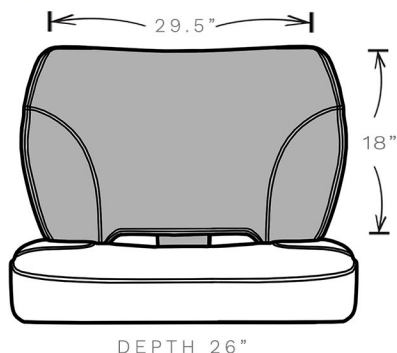

FEATURED WITH
EPIC MINI BASE

DEMI
BENCH
GARY  PLATT
— UNSURPASSED —

DEMI BENCH

BACK OPTIONS

- ALUMINUM /FLEX BACK BAR (STANDARD)
- CUSTOM EMBROIDERED LOGO
- HANDLE:PLASTIC/METAL INSERT OR METAL SURFACE MOUNT
- DECORATIVE NAILS OPTIONAL
- CONTRASTING OR MATCHING STITCHING

SEAT OPTIONS

- 28" QUICK CHANGE
- PANEL ARMS OPTIONAL

EPIC MINI BASE

- SPECIFY FINISH FOR LEGS AND FOOTREST
- SPECIFY SEAT HEIGHT: 22"H 23"H 24"H
- EPIC MINI BASE STANDARD